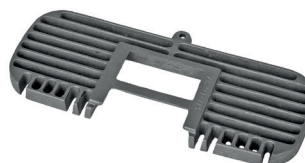

733.42
CY 742

762T – 862T – 872T – 762AT

1/2 TRÉMIE
1/2 BUNKER

762T 92
CY 050

CORBEILLE
KORF

762T 31
CY 052

GRILLE
ROOSTER

762T 40
CY 051

HEAT PARADE 763T – 772T – 863T – 873T

TRÉMIE
BUNKER

763T 92
CY 060

CORBEILLE
KORF

763T 31
CY 062

GRILLE DE FOND
GRONDROOSTER

763T 40
CY 064

TIRETTE
TREKROOSTER

763T 42
CY 063

PIÈCES ADAPTABLES – AANPASSENDE WISSELSTUKKEN

6000T CLERVAUX – 7800T ARMORIAL

TRÉMIE
BUNKER | 7800T 92
CY 078

CORBEILLE
KORF | 7800T 31
CY 781

GRILLE GAUCHE
ROOSTER LINKS | 7700T 40G
CY 892

GRILLE DROITE
ROOSTER RECHTS | 7700T 40D
CY 893